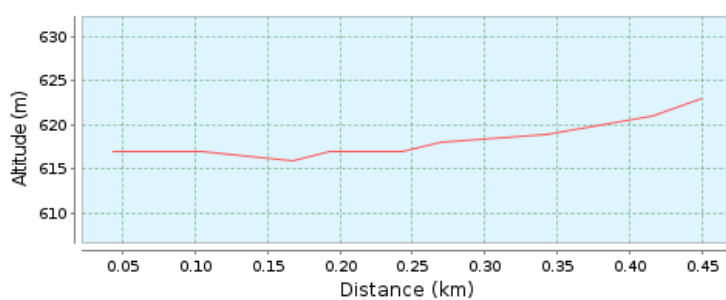

Züri Oberland Trophy: Kids kleine Runde 450m (MUKI/VAKI, Füchse)

Höhenprofil (616 m bis 623 m)

Höhendifferenz
7 m

Gesamtanstieg
8 m

Gesamtanstieg
5 m